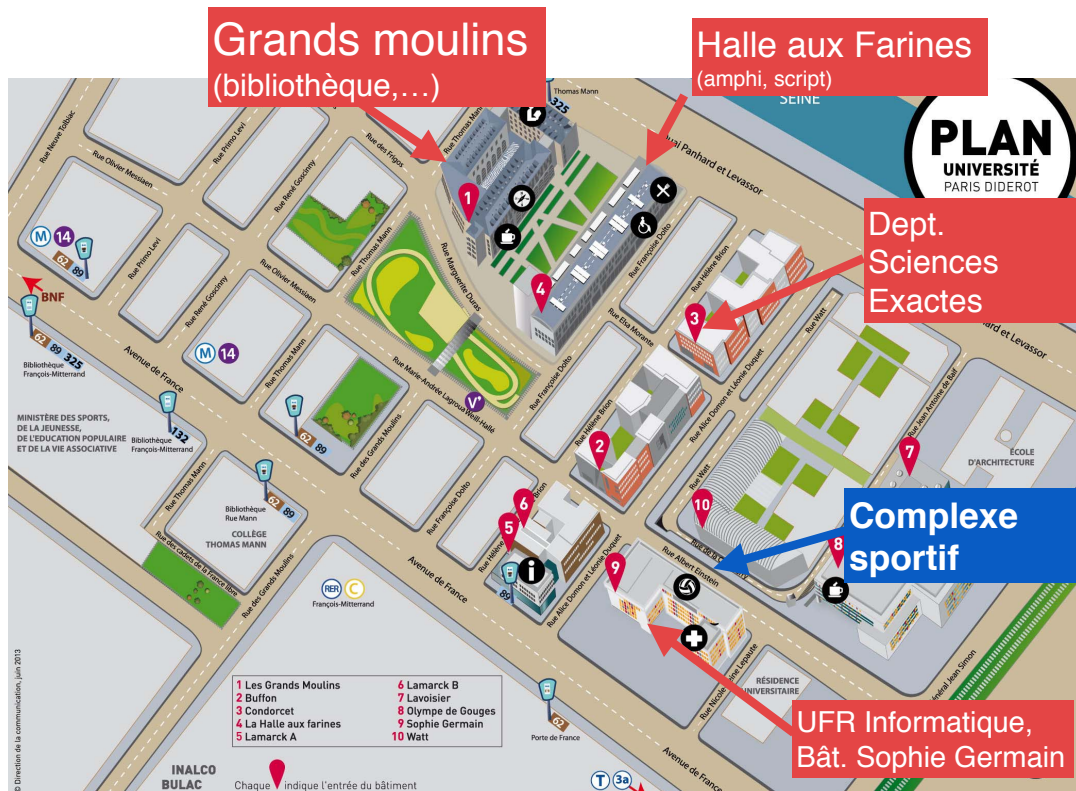

## Plan du campus:

### Barge du CROUS:

Quai François Mauriac

### Exposition « Terra Data »:

RDV devant la Cité des Sciences et de l'Industrie, M° Porte de la Villette (entrée « groupes »).